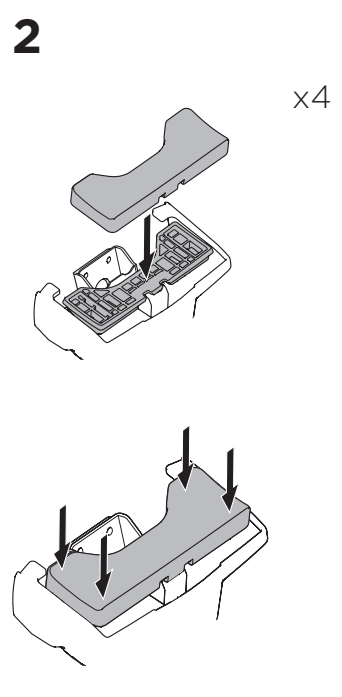

## Kit 145230

SKODA Scala, 5-dr Hatchback, 19-

ISO 11154-E

THULE WingBar Evo	THULE WingBar Edge	THULE WingBar	THULE SquareBar Evo	<b>Evo X (scale)</b>	<b>Edge X (scale)</b>
<b>SKODA Scala, 5-dr Hatchback, 19-</b>				<b>38</b>	<b>C</b>

THULE ProBar Evo	THULE SlideBar Evo	<b>X (mm/inch)</b>		
<b>SKODA Scala, 5-dr Hatchback, 19-</b>		<b>1031 mm / 40 5/8"</b>		

THULE WingBar Evo	THULE WingBar Edge	THULE WingBar	THULE SquareBar Evo	<b>Evo Y (scale)</b>	<b>Edge Y (scale)</b>
<b>SKODA Scala, 5-dr Hatchback, 19-</b>				<b>36,5</b>	<b>F</b>

THULE ProBar Evo	THULE SlideBar Evo	<b>Y (mm/inch)</b>		
<b>SKODA Scala, 5-dr Hatchback, 19-</b>		<b>1016 mm / 40"</b>		

	<b>W (mm/inch)</b>	<b>Z (mm/inch)</b>
<b>SKODA Scala, 5-dr Hatchback, 19-</b>	<b>740 mm / 29 1/8"</b>	<b>255 mm / 10"</b>