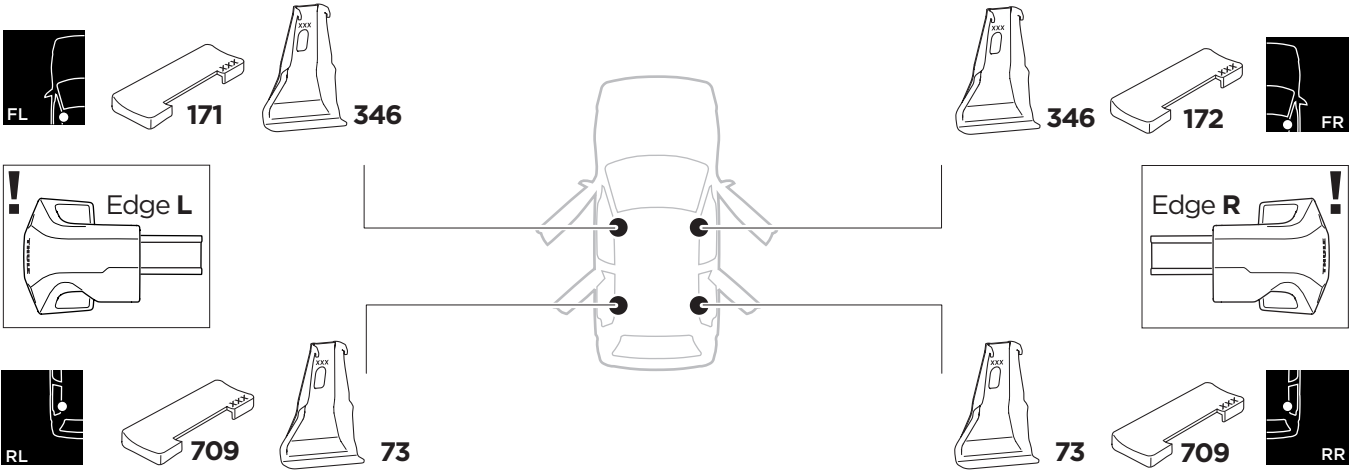

# 1

## Kit 145230

SKODA Scala, 5-dr Hatchback, 19-

ISO 11154-E

THULE WingBar Evo	THULE WingBar Edge	THULE WingBar	THULE SquareBar Evo	<b>Evo X (scale)</b>	<b>Edge X (scale)</b>
<b>SKODA Scala, 5-dr Hatchback, 19-</b>				<b>38</b>	<b>C</b>

THULE ProBar Evo	THULE SlideBar Evo	<b>X (mm/inch)</b>		
<b>SKODA Scala, 5-dr Hatchback, 19-</b>		<b>1031 mm / 40 5/8"</b>		

THULE WingBar Evo	THULE WingBar Edge	THULE WingBar	THULE SquareBar Evo	<b>Evo Y (scale)</b>	<b>Edge Y (scale)</b>
<b>SKODA Scala, 5-dr Hatchback, 19-</b>				<b>36,5</b>	<b>F</b>

THULE ProBar Evo	THULE SlideBar Evo	<b>Y (mm/inch)</b>		
<b>SKODA Scala, 5-dr Hatchback, 19-</b>		<b>1016 mm / 40"</b>		

	<b>W (mm/inch)</b>	<b>Z (mm/inch)</b>
<b>SKODA Scala, 5-dr Hatchback, 19-</b>	<b>740 mm / 29 1/8"</b>	<b>255 mm / 10"</b>