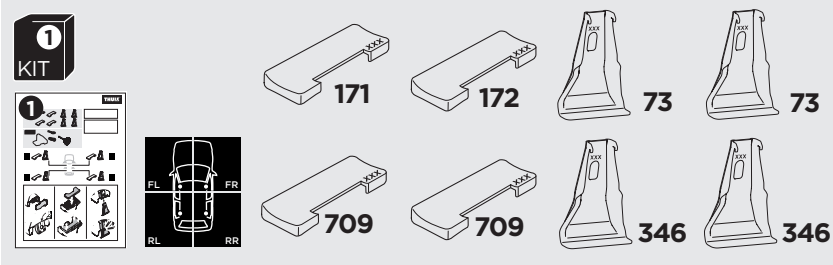

## Kit 145230

SKODA Scala, 5-dr Hatchback, 19-

ISO 11154-E

THULE WingBar Evo	THULE WingBar Edge	THULE WingBar	THULE SquareBar Evo	<b>Evo X (scale)</b>	<b>Edge X (scale)</b>
<b>SKODA Scala, 5-dr Hatchback, 19-</b>				<b>38</b>	<b>C</b>

THULE ProBar Evo	THULE SlideBar Evo	<b>X (mm/inch)</b>		
<b>SKODA Scala, 5-dr Hatchback, 19-</b>		<b>1031 mm / 40 5/8"</b>		

THULE WingBar Evo	THULE WingBar Edge	THULE WingBar	THULE SquareBar Evo	<b>Evo Y (scale)</b>	<b>Edge Y (scale)</b>
<b>SKODA Scala, 5-dr Hatchback, 19-</b>				<b>36,5</b>	<b>F</b>

THULE ProBar Evo	THULE SlideBar Evo	<b>Y (mm/inch)</b>		
<b>SKODA Scala, 5-dr Hatchback, 19-</b>		<b>1016 mm / 40"</b>		

	<b>W (mm/inch)</b>	<b>Z (mm/inch)</b>
<b>SKODA Scala, 5-dr Hatchback, 19-</b>	<b>740 mm / 29 1/8"</b>	<b>255 mm / 10"</b>